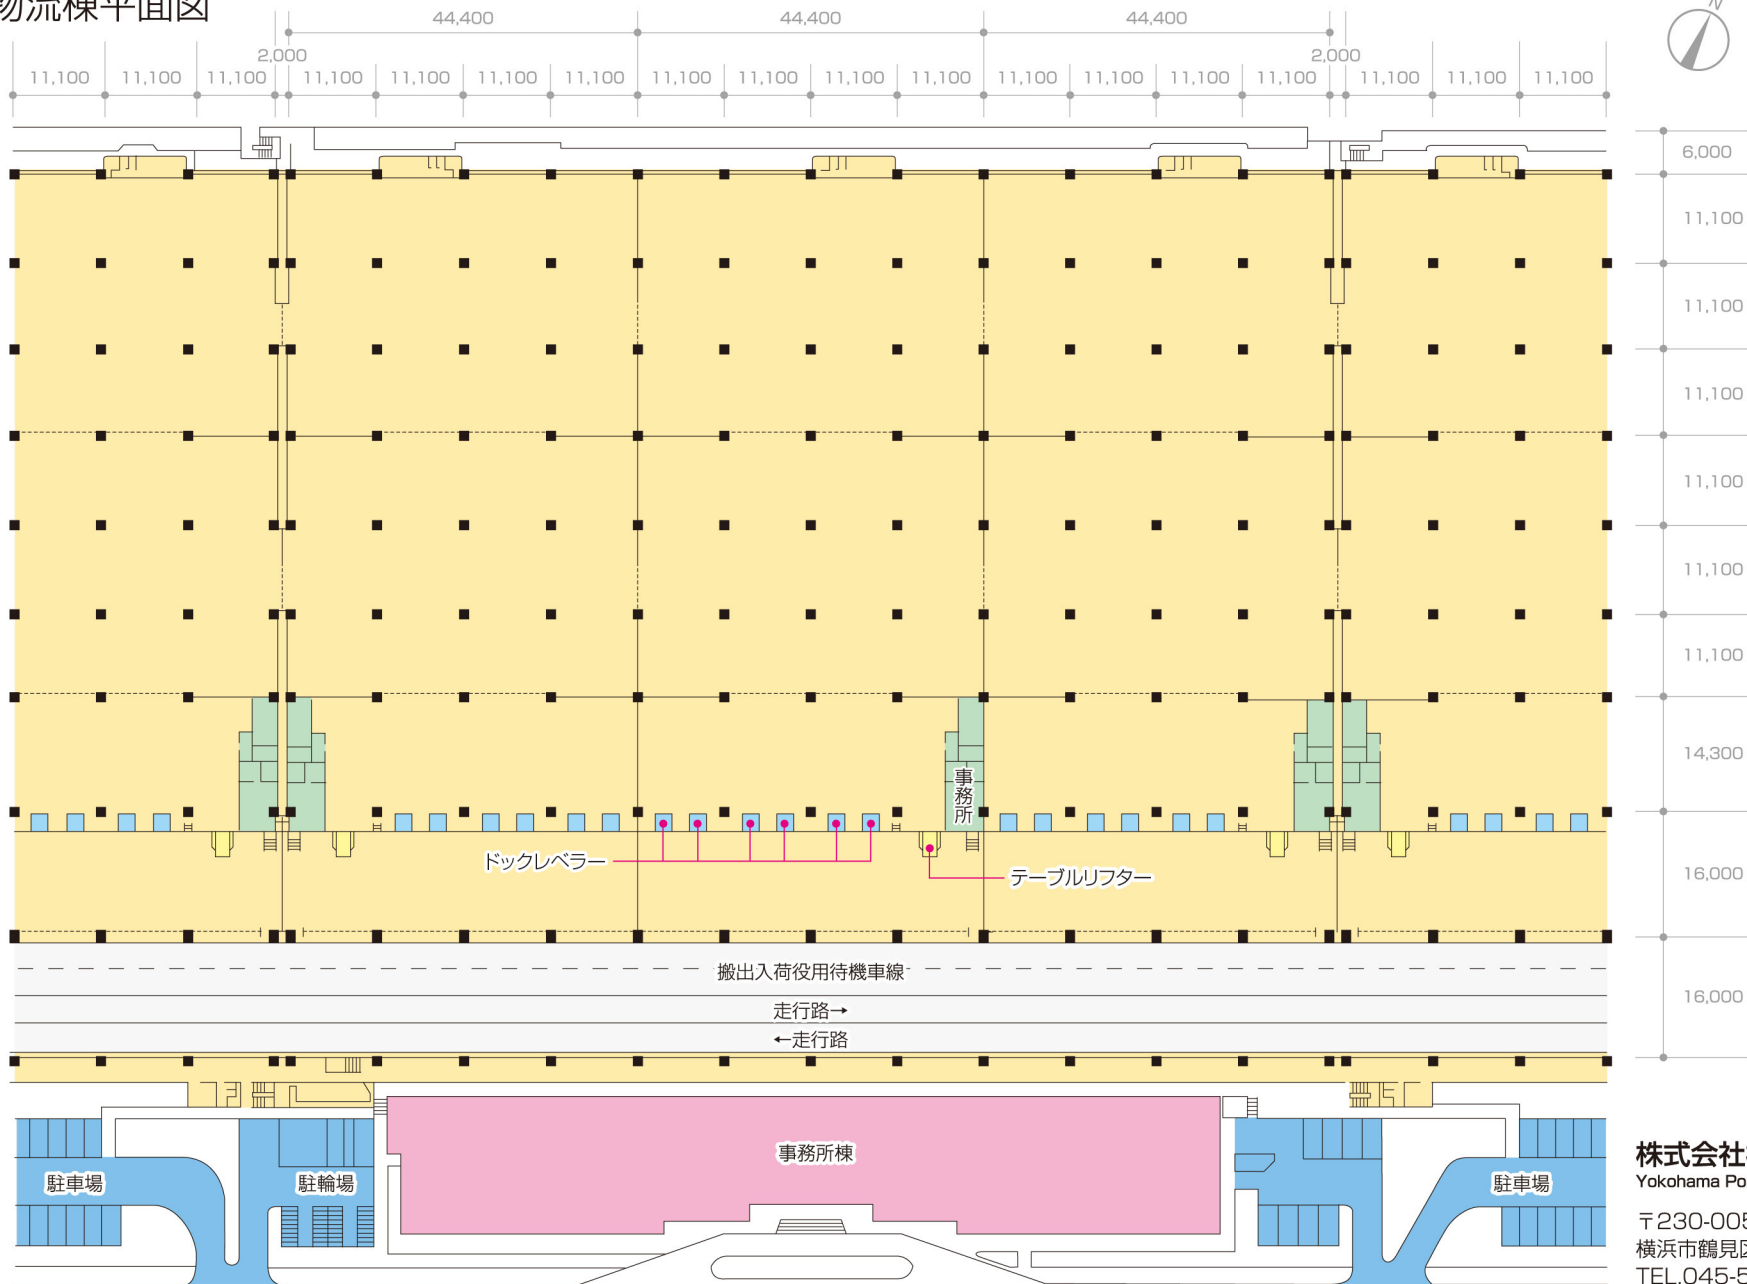

物流棟平面図

株式会社横浜港国際流通センター  
Yokohama Port International Cargo Center Co., Ltd.  
〒230-0054  
横浜市鶴見区大黒ふ頭 22 番  
TEL.045-510-2000  
FAX.045-510-2019